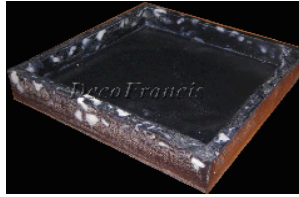

PRODUCTOS	IMAGEN	DETALLE	PRECIO POR MAYOR
FANAL CUADRADO 10 X 10 LISO		\$4.990	\$3.990
FANAL CUADRADO 15 X 15 LISO		\$7.490	\$6.490
FANAL CUADRADO 20 X 20 LISO		\$12.990	\$11.990
FANAL CUADRADO CON INCLUSIONES			
FANAL CUADRADO 10 X 10		\$5.990	\$4.990
FANAL CUADRADO 15 X 15		\$7.990	\$6.990
FANAL CUADRADO 20 X 20		\$13.990	\$12.990
Cod. FA006 - Cod. FA008 - Cod. FA015 Cod. FA018			
FANAL CUADRADO CON FIGURAS			
FANAL CUADRADO 10 X 10		\$5.490	\$4.990
FANAL CUADRADO 15 X 15		\$7.490	\$6.990
FANAL CUADRADO 20 X 20		\$13.490	\$12.990
Cod. FA004 - Cod. FA013 - Cod. FA014 Cod. FA019 - Cod. FA026 - Cod. FA027 Cod. FA028 -			
FANAL RECTANGULAR 36X15X11			
LISO EN BLANCO O COLOR		\$10.990	\$9.990
Cod. FA020 - Cod. FA023			
FANAL RECTANGULAR 36X15X11			
INCLUSIONES FLORES CONCHITAS		\$11.490	\$10.990
FANAL TRAPECIO O MACETERO			
PRECIOS PLANTAS		\$6.990	\$5.990
PAPIRO		\$1500	ADICIONAL
ZEPHIRANTE		\$1000	ADICIONAL
HELECHO PLUMOSO		\$1000	ADICIONAL
FANAL DE 10 X 10 x 2cms bandeja mini (CON 2 VELITAS FLOTANTES)		\$2.990	\$1.200+iva
FANAL bandeja 36x15X4		\$7.990	\$6.990

FANAL bandeja 25x25X5
FANAL bandeja 20x20X5
FANAL bandeja 15x15X5
FANAL bandeja 12x12X5

\$7.990 **\$6.990**
\$6.990 **\$5.990**
\$4.990 **\$3.990**
\$3.990

FANAL OJO

\$6.990 **\$5.990**

FANAL OVALADO 20 CM
FANAL OVALADO 15 CM
FANAL OVALADO 10 CM
FANAL OVALADO 30 CMS